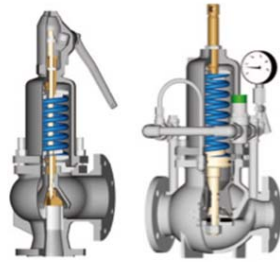

GIA-Hungária Kft. termékpalalettája

Ipari felszerelések

ELAFLEX
tömlők/csatlakozók/
kompenzátorok/töltőpisztolyok/
Storz, Kamlok, Kamvalok

TODO
csepegésmentes és API csatlakozók

Bopp&Reuther
biztonsági szelepek