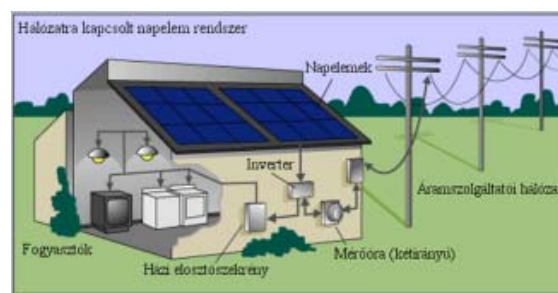

CARTER
repülőgép töltőfej

FAUDI
repülőgéstechnikai szűrők

Benzinkúttechnika

TOKHEIM

GILBARCO VEEDER-ROOT

WAYNE-DRESSER

TATSUNO

Konténer kutak

Bopp&Reuther

TCS, Liquid Controls

PIUSI

HECTRONIC

Napelemek

Napelemek

Inverterek

Komplett rendszerek tervezése, kivitelezése